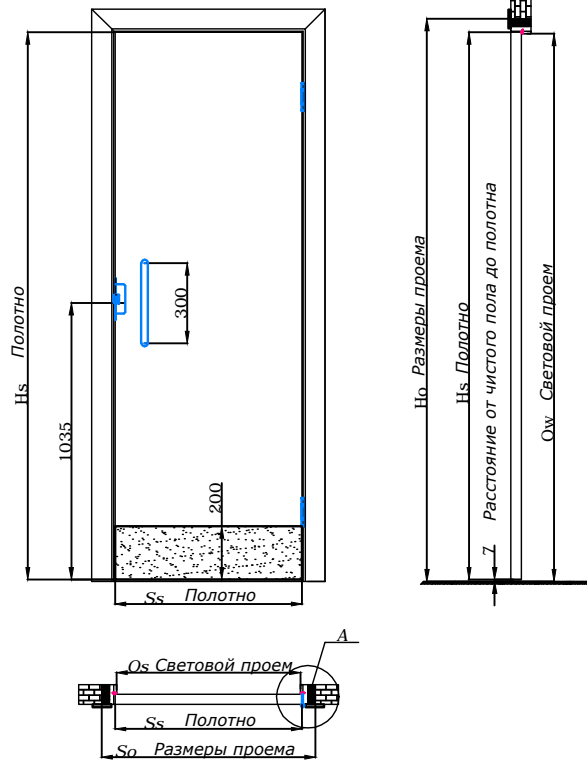

Перв. примен.

Справ. №

Подпись и дата

Инв. № дубл

Подпись и дата

Инв. № подл

HandKD
распашная одностворчатая
дверь

Размеры распашных дверей
Размеры дверей распашная деревянная коробка наличник 70мм

Размер проема в производство, мм		Световой проем коробки, мм		Размер полотна, мм	
Но высота	So ширина	Ow высота	Os ширина	Hs высота	Ss1 ширина
2100	900	2051	788	2050	800
2100	950	2051	858	2050	850
2100	1000	2051	908	2050	900
2100	1050	2051	958	2050	950
2100	1100	2051	1008	2050	1000
2100	1150	2051	1058	2050	1050
2100	1200	2051	1108	2050	1100

Ow=Ho-49
Os=So-112
Hs=Ho-50
Ss1=So-100

A (увеличено)
узел

HandKD распашная одностворчатая дверь				Стадия	Лист	Листов
Изм/Лист	№ докум.	Подп.	Дата		1	2
Разработал	Хозяева Т.Н.					
Утвердил						
Н. контр.						