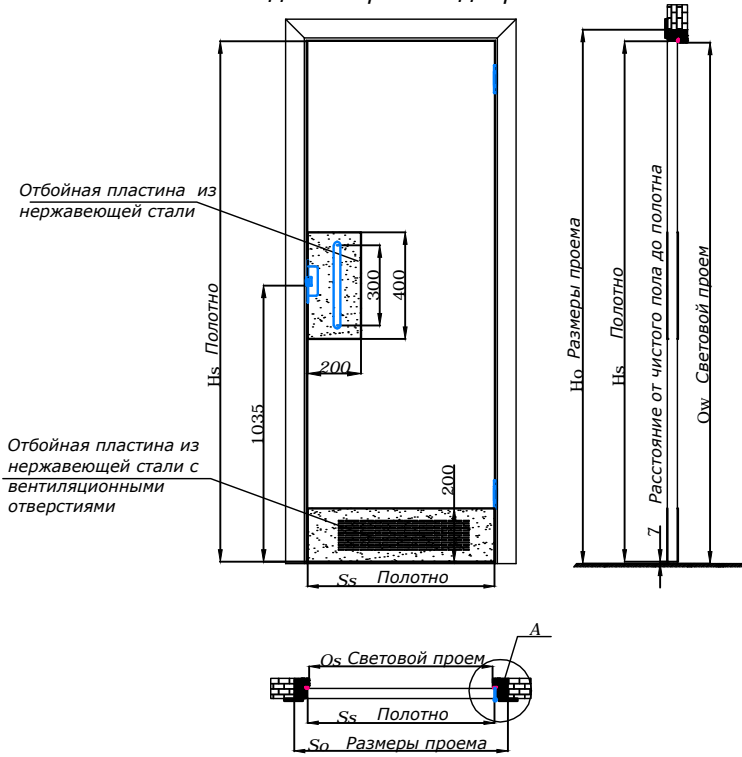

**BandKD**  
распашная усиленная  
одностворчатая дверь

**Размеры дверей распашная усиленная коробка наличник 70мм**

Размер проема, мм		Световой проем		Размер полотна, мм	
Ho высота	So ширина	Oв высота	Oз ширина	Hз высота	Sз1 ширина
2100	600	2051	488	2050	500
2100	650	2051	538	2050	550
2100	700	2051	588	2050	600
2100	750	2051	638	2050	650
2100	800	2051	688	2050	700
2100	850	2051	738	2050	750
2100	900	2051	788	2050	800
2100	950	2051	838	2050	850
2100	1000	2051	888	2050	900
2100	1050	2051	938	2050	950
2100	1100	2051	988	2050	1000
2100	1150	2051	1038	2050	1050
2100	1200	2051	1088	2050	1100

Oв=Ho-49  
Oз=So-112  
Hз=Ho-50  
Sз1=So-100

**A (увеличено)**  
узел

				BandKD			
				распашная усиленная одностворчатая дверь			
Изм	Лист	№ докум.	Подп.	Дата	Стадия	Лист	Листов
						3	3
Разработал	Хозяева Т.Н.						
Утвердил							
				ООО "Остиум Плюс"			
Н. контр.							