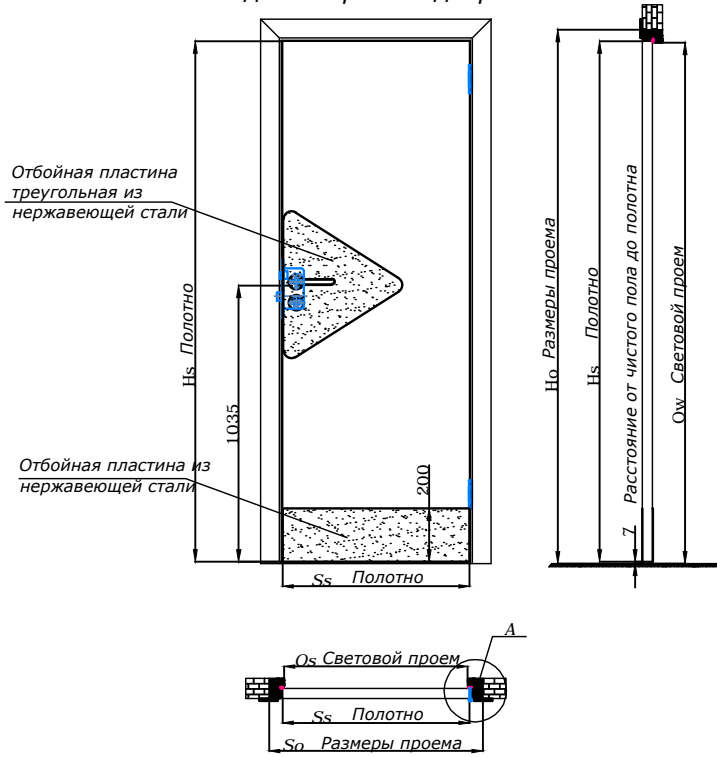

**BandKD**  
распашная усиленная  
одностворчатая дверь

**Размеры дверей распашная усиленная коробка наличник 70мм**

Размер проема, мм		Световой проем		Размер полотна, мм	
Ho высота	So ширина	Oв высота	Oз ширина	Hз высота	Sз1 ширина
2100	600	2051	488	2050	500
2100	650	2051	538	2050	550
2100	700	2051	588	2050	600
2100	750	2051	638	2050	650
2100	800	2051	688	2050	700
2100	850	2051	738	2050	750
2100	900	2051	788	2050	800
2100	950	2051	838	2050	850
2100	1000	2051	888	2050	900
2100	1050	2051	938	2050	950
2100	1100	2051	988	2050	1000
2100	1150	2051	1038	2050	1050
2100	1200	2051	1088	2050	1100

Oв=Ho-49  
Oз=So-112  
Hз=Ho-50  
Sз1=So-100

**A (увеличено)**  
узел

				BandKD			
				распашная усиленная одностворчатая дверь			
Изм	Лист	№ докум.	Подп.	Дата	Стадия	Лист	Листов
						2	3
Разработал				Хозяева Т.Н.			
Утвердил							
Н. контр.							
					ООО "Остиум Плюс"		