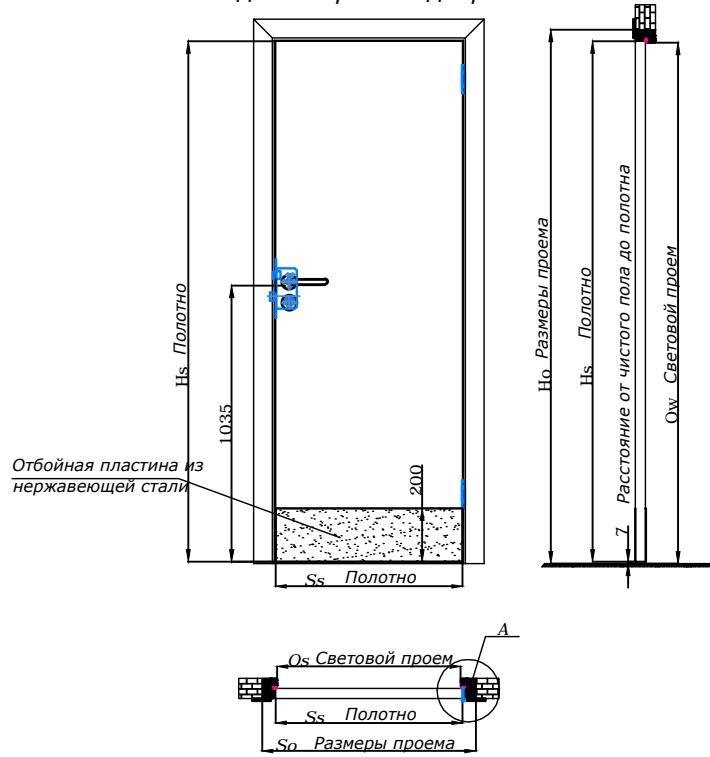

**BandKD**  
распашная усиленная  
одностворчатая дверь

**Размеры дверей распашная усиленная коробка наличник 70мм**

Размер проема, мм		Световой проем		Размер полотна, мм	
Ho высота	So ширина	Oв высота	Oз ширина	Hз высота	Sз1 ширина
2100	600	2051	488	2050	500
2100	650	2051	538	2050	550
2100	700	2051	588	2050	600
2100	750	2051	638	2050	650
2100	800	2051	688	2050	700
2100	850	2051	738	2050	750
2100	900	2051	788	2050	800
2100	950	2051	838	2050	850
2100	1000	2051	888	2050	900
2100	1050	2051	938	2050	950
2100	1100	2051	988	2050	1000
2100	1150	2051	1038	2050	1050
2100	1200	2051	1088	2050	1100

Oв=Ho-49  
Oз=So-112  
Hз=Ho-50  
Sз1=So-100

**A (увеличено)**  
узел

				BandKD			
				распашная усиленная одностворчатая дверь			
Изм	Лист	№ докум.	Подп.	Дата	Стадия	Лист	Листов
						1	3
Разработал Хозяева Т.Н.					ООО "Остиум Плюс"		
Утвердил							
Н. контр.							