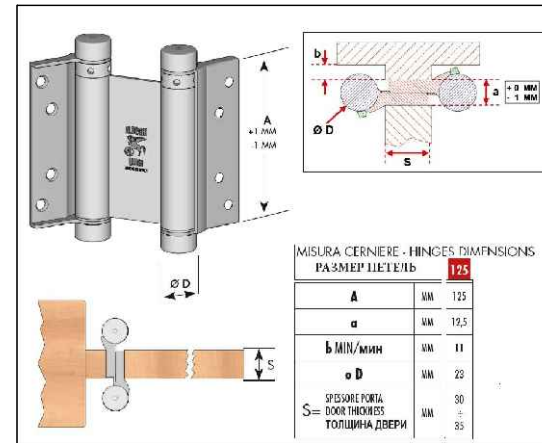

**BalanceKD**  
маятниковая  
одностворчатая дверь

Иллюминатор МДФ  
Ø290мм, Ø370мм

Отбойная пластина из  
нержавеющей стали

**A (увеличено)**  
узел

**Схема крепления маятниковых петель**

MISURA CERNIERE - HINGES DIMENSIONS		РАЗМЕР ПЕТЛИ
A	MM	125
a	MM	12,5
Ø D	MM	22
S	MM	80
S = DOOR THICKNESS		ТОЛЩИНА ДВЕРИ
		80

**Размеры дверей маятниковых деревянная коробка наличник 70 мм**

Размер проема в		Световой проем		Размер полотна, мм	
Но высота	So ширина	Оw высота	Оs ширина	Нs высота	Ss1 ширина
2100	600	2064	504	2050	480
2100	650	2064	554	2050	530
2100	700	2064	604	2050	580
2100	750	2064	654	2050	630
2100	800	2064	704	2050	680
2100	850	2064	754	2050	730
2100	900	2064	804	2050	780
2100	950	2064	854	2050	830
2100	1000	2064	904	2050	880
2100	1050	2064	954	2050	930
2100	1100	2064	1004	2050	980