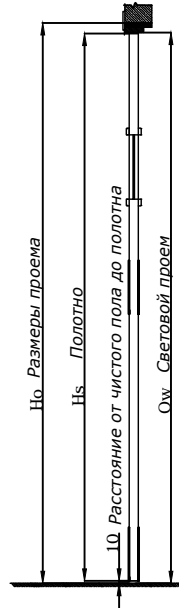

**BalanceKD**  
маятниковая  
одностворчатая дверь

Иллюминатор МДФ  
Ø290мм, Ø370мм

Отбойная пластина из  
нержавеющей стали

**A (увеличено)**  
узел

**Схема крепления маятниковых петель**

MISURA CERNIERE - HINGES DIMENSIONS		РАЗМЕР ПЕТЛИ
A	MM	125
a	MM	12,5
Ø D	MM	22
S	MM	80
S = DOOR THICKNESS		ТОЛЩИНА ДВЕРИ
		80

**Размеры дверей маятниковых деревянная коробка наличник 70 мм**

Размер проема в		Световой проем		Размер полотна, мм	
Но высота	So ширина	Оw высота	Оs ширина	Нs высота	Ss1 ширина
2100	600	2064	504	2050	480
2100	650	2064	554	2050	530
2100	700	2064	604	2050	580
2100	750	2064	654	2050	630
2100	800	2064	704	2050	680
2100	850	2064	754	2050	730
2100	900	2064	804	2050	780
2100	950	2064	854	2050	830
2100	1000	2064	904	2050	880
2100	1050	2064	954	2050	930
2100	1100	2064	1004	2050	980