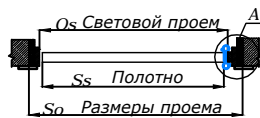

**BalanceKD**  
маятниковая  
одностворчатая дверь

Иллюминатор МДФ  
Ø290мм, Ø370мм

Отбойная пластина из  
нержавеющей стали

**A (увеличено)**  
узел

**Схема крепления маятниковых петель**

MISURA CERNIERE - HINGES DIMENSIONS		РАЗМЕР ПЕТЛИ
A	MM	125
a	MM	12,5
Ø D	MM	22
S	MM	80
S = DOOR THICKNESS		ТОЛЩИНА ДВЕРИ
		80

**Размеры дверей маятниковых деревянная коробка наличник 70 мм**

Размер проема в		Световой проем		Размер полотна, мм	
Но высота	So ширина	Оw высота	Оs ширина	Нs высота	Ss1 ширина
2100	600	2064	504	2050	480
2100	650	2064	554	2050	530
2100	700	2064	604	2050	580
2100	750	2064	654	2050	630
2100	800	2064	704	2050	680
2100	850	2064	754	2050	730
2100	900	2064	804	2050	780
2100	950	2064	854	2050	830
2100	1000	2064	904	2050	880
2100	1050	2064	954	2050	930
2100	1100	2064	1004	2050	980