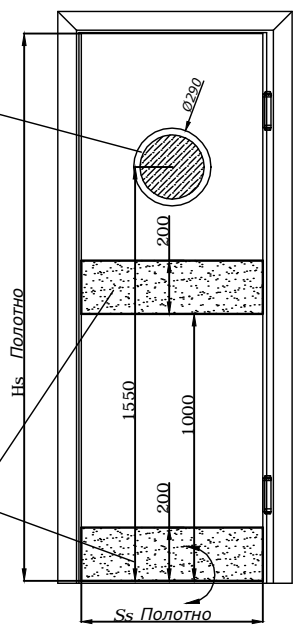

**BalanceKD**  
маятниковая  
одностворчатая дверь

Иллюминатор МДФ  
Ø290мм, Ø370мм

Отбойная пластина из  
нержавеющей стали

**A (увеличено)**  
узел

**Схема крепления маятниковых петель**

MISURA CERNIERE - HINGES DIMENSIONS		РАЗМЕР ПЕТЛИ
A	MM	125
a	MM	12,5
Ø D	MM	22
S	MM	80
S = DOOR THICKNESS		ТОЛЩИНА ДВЕРИ
		80

**Размеры дверей маятниковых деревянная коробка наличник 70 мм**

Размер проема в		Световой проем		Размер полотна, мм	
Но высота	So ширина	Оw высота	Оs ширина	Нs высота	Ss1 ширина
2100	600	2064	504	2050	480
2100	650	2064	554	2050	530
2100	700	2064	604	2050	580
2100	750	2064	654	2050	630
2100	800	2064	704	2050	680
2100	850	2064	754	2050	730
2100	900	2064	804	2050	780
2100	950	2064	854	2050	830
2100	1000	2064	904	2050	880
2100	1050	2064	954	2050	930
2100	1100	2064	1004	2050	980