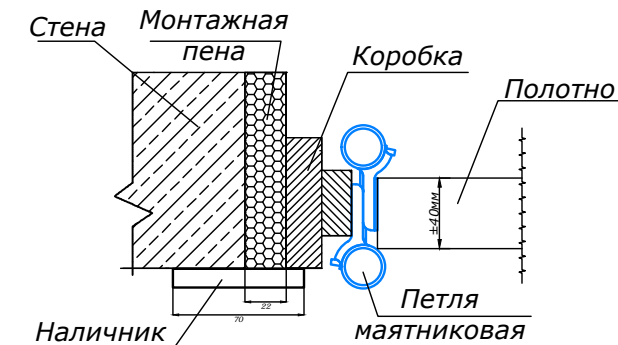

**BalanceKD**  
маятниковая  
одностворчатая дверь

Иллюминатор МДФ  
Ø290мм, Ø370мм

Отбойная пластина из  
нержавеющей стали

**A (увеличено)**  
узел

**Схема крепления маятниковых петель**

MISURA CERNIERE - HINGES DIMENSIONS		РАЗМЕР ПЕТЛИ
A	MM	125
a	MM	12,5
Ø D	MM	22
S	MM	80
S = DOOR THICKNESS		ТОЛЩИНА ДВЕРИ
		80

**Размеры дверей маятниковых деревянная коробка наличник 70 мм**

Размер проема в		Световой проем		Размер полотна, мм	
Но высота	So ширина	Оw высота	Оs ширина	Нs высота	Ss1 ширина
2100	600	2064	504	2050	480
2100	650	2064	554	2050	530
2100	700	2064	604	2050	580
2100	750	2064	654	2050	630
2100	800	2064	704	2050	680
2100	850	2064	754	2050	730
2100	900	2064	804	2050	780
2100	950	2064	854	2050	830
2100	1000	2064	904	2050	880
2100	1050	2064	954	2050	930
2100	1100	2064	1004	2050	980