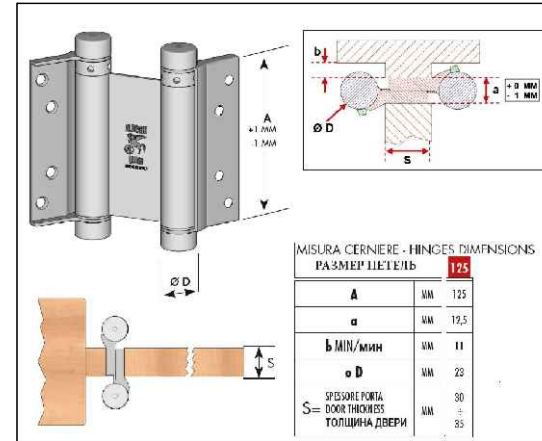

BalanceKD
маятниковая
одностворчатая дверь

А (увеличено)
узел

Схема крепления маятниковых петель

Размеры дверей маятниковых деревянная коробка наличник 70 мм

Размер проема в		Световой проем		Размер полотна, мм		Ow=Hb-34 Os=So-96 Hs=Hb-50 Ss1=So-120
Но высота	So ширина	Ow высота	Os ширина	Hs высота	Ss1 ширина	
2100	600	2064	504	2050	480	
2100	650	2064	554	2050	530	
2100	700	2064	604	2050	580	
2100	750	2064	654	2050	630	
2100	800	2064	704	2050	680	
2100	850	2064	754	2050	730	
2100	900	2064	804	2050	780	
2100	950	2064	854	2050	830	
2100	1000	2064	904	2050	880	
2100	1050	2064	954	2050	930	
2100	1100	2064	1004	2050	980	