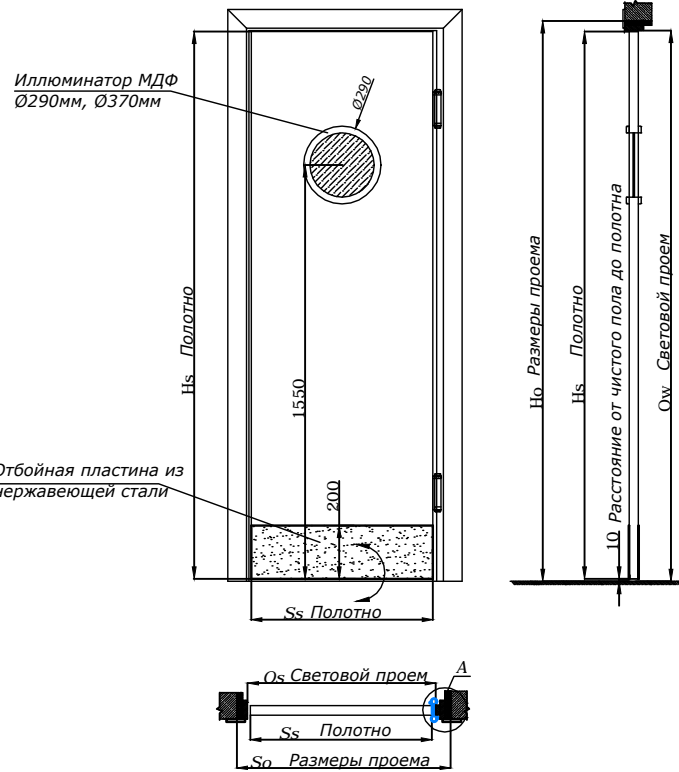

BalanceKD
маятниковая
одностворчатая дверь

А (увеличено)
узел

Схема крепления маятниковых петель

Размеры дверей маятниковых деревянная коробка наличник 70 мм

Размер проема в		Световой проем		Размер полотна, мм		Ow=Hb-34 Os=So-96 Hs=Hb-50 Ss1=So-120
Но высота	So ширина	Ow высота	Os ширина	Hs высота	Ss1 ширина	
2100	600	2064	504	2050	480	
2100	650	2064	554	2050	530	
2100	700	2064	604	2050	580	
2100	750	2064	654	2050	630	
2100	800	2064	704	2050	680	
2100	850	2064	754	2050	730	
2100	900	2064	804	2050	780	
2100	950	2064	854	2050	830	
2100	1000	2064	904	2050	880	
2100	1050	2064	954	2050	930	
2100	1100	2064	1004	2050	980	