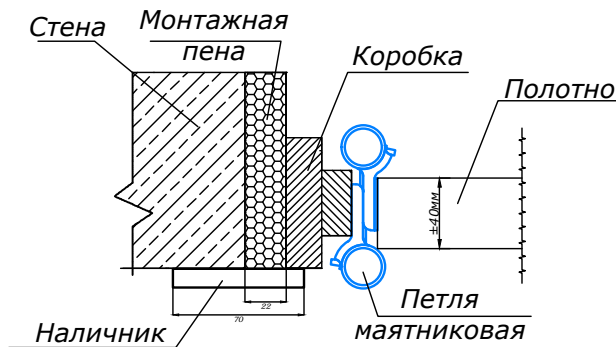

BalanceKD
маятниковая
одностворчатая дверь

А (увеличено)
узел

Схема крепления маятниковых петель

Размеры дверей маятниковых деревянная коробка наличник 70 мм

Размер проема в		Световой проем		Размер полотна, мм		Ow=Hb-34 Os=So-96 Hs=Hb-50 Ss1=So-120
Но высота	So ширина	Ow высота	Os ширина	Hs высота	Ss1 ширина	
2100	600	2064	504	2050	480	
2100	650	2064	554	2050	530	
2100	700	2064	604	2050	580	
2100	750	2064	654	2050	630	
2100	800	2064	704	2050	680	
2100	850	2064	754	2050	730	
2100	900	2064	804	2050	780	
2100	950	2064	854	2050	830	
2100	1000	2064	904	2050	880	
2100	1050	2064	954	2050	930	
2100	1100	2064	1004	2050	980	