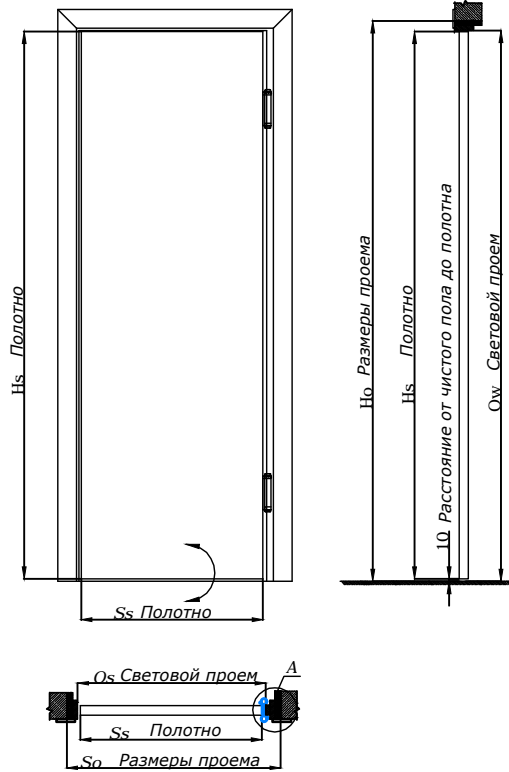

BalanceKD
маятниковая
одностворчатая дверь

А (увеличено)
узел

Схема крепления маятниковых петель

Размеры дверей маятниковых деревянная коробка наличник 70 мм

Размер проема в		Световой проем		Размер полотна, мм	
Но высота	So ширина	Oв высота	Oс ширина	Hs высота	Ss1 ширина
2100	600	2064	504	2050	480
2100	650	2064	554	2050	530
2100	700	2064	604	2050	580
2100	750	2064	654	2050	630
2100	800	2064	704	2050	680
2100	850	2064	754	2050	730
2100	900	2064	804	2050	780
2100	950	2064	854	2050	830
2100	1000	2064	904	2050	880
2100	1050	2064	954	2050	930
2100	1100	2064	1004	2050	980