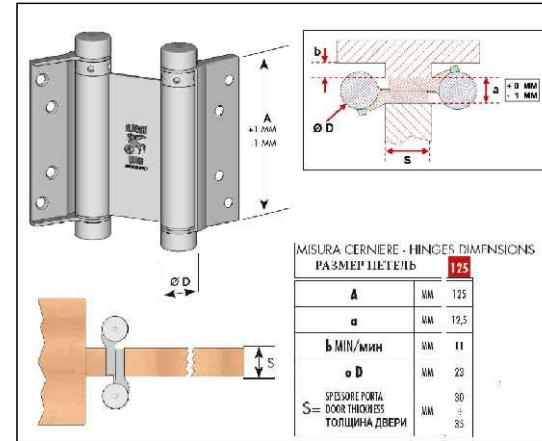

BalanceKD
маятниковая
одностворчатая дверь

А (увеличено)
узел

Схема крепления маятниковых петель

Размеры дверей маятниковых деревянная коробка наличник 70 мм

Размер проема в		Световой проем		Размер полотна, мм	
Но высота	So ширина	Oв высота	Oс ширина	Hs высота	Ss1 ширина
2100	600	2064	504	2050	480
2100	650	2064	554	2050	530
2100	700	2064	604	2050	580
2100	750	2064	654	2050	630
2100	800	2064	704	2050	680
2100	850	2064	754	2050	730
2100	900	2064	804	2050	780
2100	950	2064	854	2050	830
2100	1000	2064	904	2050	880
2100	1050	2064	954	2050	930
2100	1100	2064	1004	2050	980

Oв=Hb-34
Oс=So-96
Hs=Hb-50
Ss1=So-120

				BalanceKD маятниковая одностворчатая дверь		
Изм/Лист	№ докум.	Подп.	Дата	Стадия	Лист	Листов
Разработал	Хозяева Т.Н.				1	4
Утвердил				ООО "Остиум Плюс"		
Н. контр.						