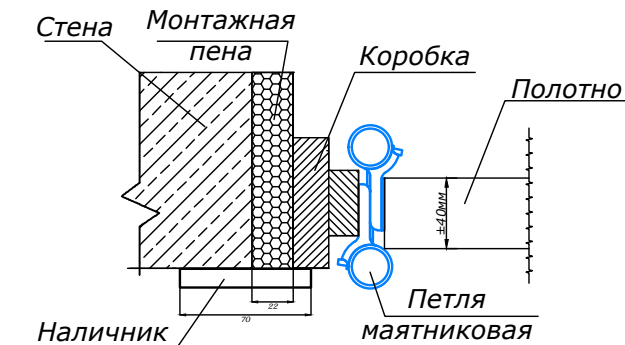

BalanceKD
маятниковая
одностворчатая дверь

А (увеличено)
узел

Схема крепления маятниковых петель

Размеры дверей маятниковых деревянная коробка наличник 70 мм

Размер проема в		Световой проем		Размер полотна, мм	
Но высота	So ширина	Oв высота	Oс ширина	Hs высота	Ss1 ширина
2100	600	2064	504	2050	480
2100	650	2064	554	2050	530
2100	700	2064	604	2050	580
2100	750	2064	654	2050	630
2100	800	2064	704	2050	680
2100	850	2064	754	2050	730
2100	900	2064	804	2050	780
2100	950	2064	854	2050	830
2100	1000	2064	904	2050	880
2100	1050	2064	954	2050	930
2100	1100	2064	1004	2050	980

Oв=Hb-34
Oс=So-96
Hs=Hb-50
Ss1=So-120

				BalanceKD маятниковая одностворчатая дверь		
Изм/Лист	№ докум.	Подп.	Дата	Стадия	Лист	Листов
Разработал	Хозяева Т.Н.				1	4
Утвердил				ООО "Остиум Плюс"		
Н. контр.						